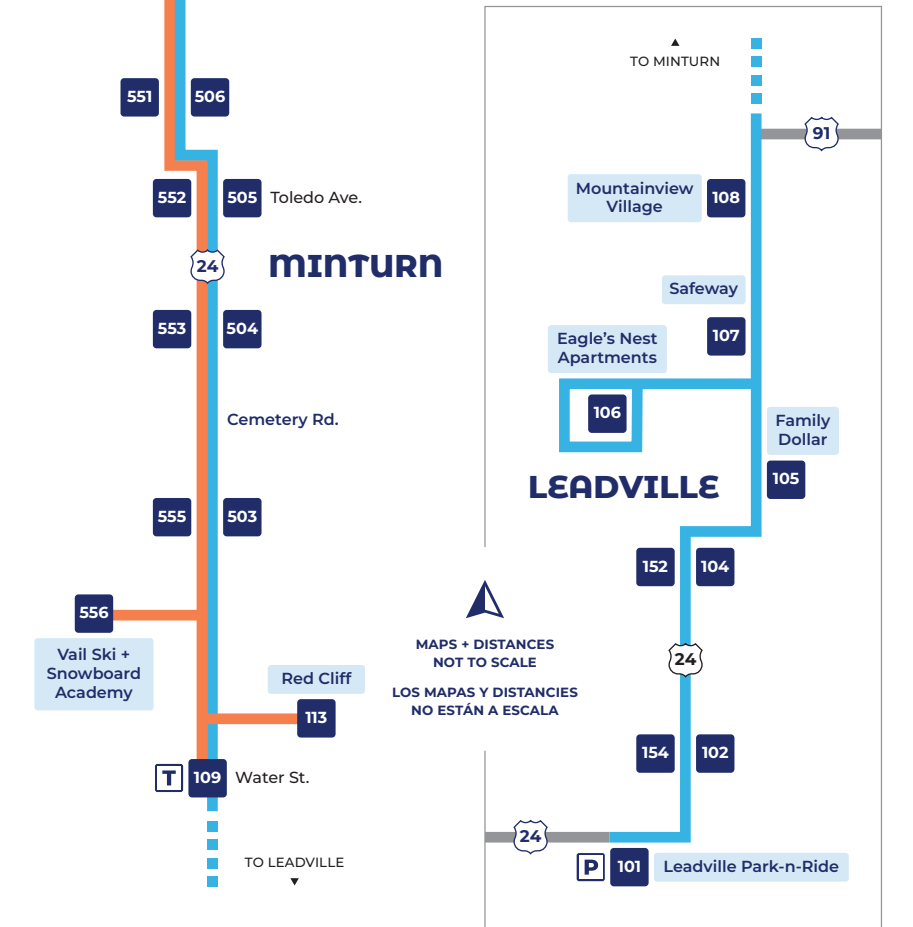

## Viajes gratis versus tarifas pagadas

A los pasajeros de Core Transit les fascina viajar gratis en todas nuestras rutas. Sin embargo, el viaje hacia o desde el Aeropuerto Regional de Eagle (EGE), Gypsum o Leadville, requiere un pago. Ten listo el monto a pagar para facilitar tu viaje.

## Rastreo de autobuses en tiempo real

Visita [track.CoreTransit.org](http://track.CoreTransit.org) o escanea el código con tu cámara para ver tu autobús en camino y obtener horarios de llegada actualizados.

## KEY / SÍMBOLOS

- Valley Route
- Highway 6 Route
- Minturn Route
- Leadville Route
- Vail/Beaver Creek Express Route
- 417 Numbered bus stops
- T Transfer point
- P Park-n-Ride location
- ✈ Eagle County Regional Airport
- Bustang